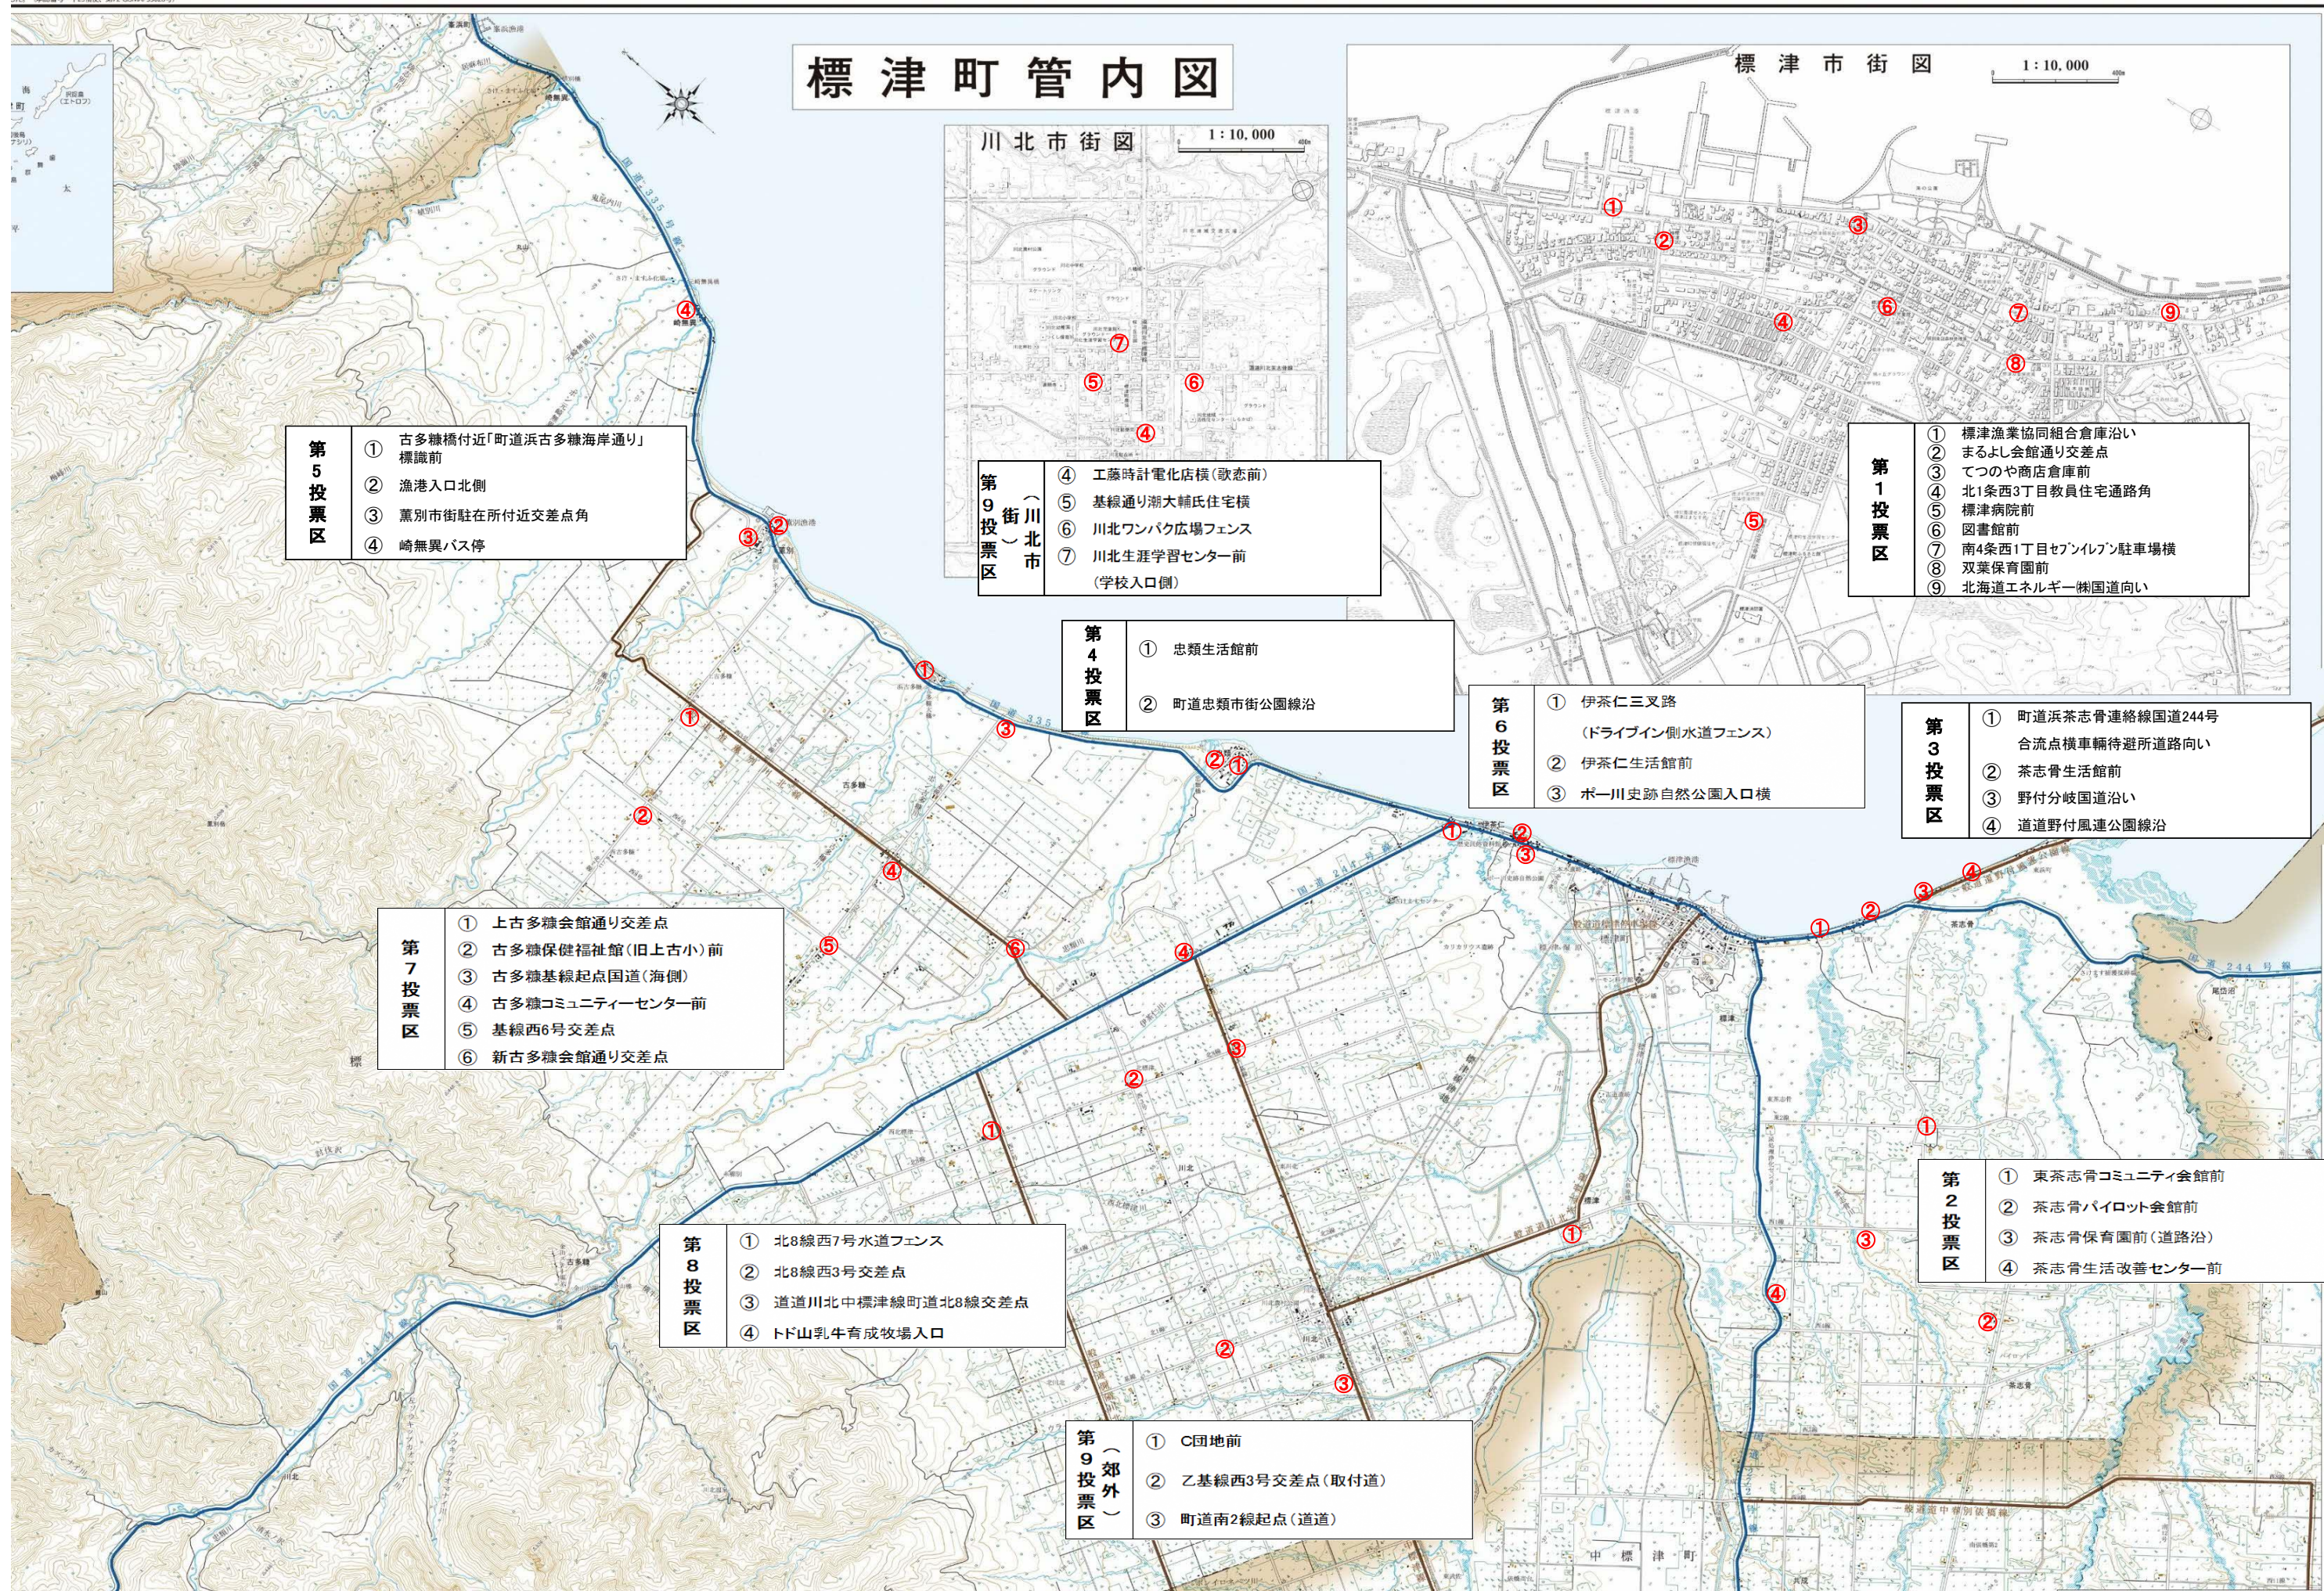

ポスター掲示場一覧

投票区名 (住所)	ポスター掲示場設置箇所 (呼称)	備考
第1投票区 (標津町)	① 標津漁業協同組合倉庫沿い ② まるよし会館通り交差点 ③ てつのみ商店倉庫前 ④ 北1条西3丁目教員住宅通路角 ⑤ 標津病院前 ⑥ 図書館前 ⑦ 南4条西1丁目セブンイレブン駐車場横 ⑧ 双葉保育園前 ⑨ 北海道エネルギー(株)国道向い	
第2投票区 (字茶志骨【山】)	① 東茶志骨コミュニティー会館前 ② 茶志骨パイロット会館前 ③ 茶志骨保育園前 (道路沿) ④ 茶志骨生活改善センター前	
第3投票区 (字茶志骨【浜】)	① 町道浜茶志骨連絡線国道244号合流点横車両待避所道路向い ② 茶志骨生活館前 ③ 野付分岐国道沿い ④ 道道野付風連公園線沿	
第4投票区 (字忠類)	① 忠類生活館前 ② 町道忠類市街海岸通沿	
第5投票区 (字古多糠、 字薫別、 字崎無異)	① 古多糠橋付近「町道浜古多糠海岸通り」標識前 ② 南氏住宅裏港入口北側 ③ 薫別市街駐在所付近交差点角 ④ 崎無異バス停	
第6投票区 (字伊茶仁)	① 伊茶仁三叉路 (ドライブイン側水道フェンス) ② 伊茶仁生活館前 ③ ポー川史跡自然公園入口横	
第7投票区 (字古多糠、 【上古多糠】)	① 上古多糠会館通り交差点 ② 古多糠保健福祉館 (旧上古小) 前 ③ 古多糠基線起点国道 (海側) ④ 古多糠コミュニティーセンター前 ⑤ 基線西6号交差点 ⑥ 新古多糠会館通り交差点	
第8投票区 (字川北 【北標津】)	① 北8線西7号水道フェンス ② 北8線西3号交差点 ③ ト下山乳牛育成牧場入口 ④ 道道川北中標津線町道北8線交差点	
第9投票区 (字川北)	① C団地前 ② 乙基線西3号交差点 (取付道) ③ 町道南2線起点 (道道) ④ 工藤時計電化店横 (歌恋側) ⑤ 寿町基線通り善照寺駐車場横 ⑥ 川北ワンパク広場フェンス ⑦ 川北生涯学習センター前 (学校入口側)	
計	43箇所	

# 標津町管内図

- 第5投票区**
- ① 古多糠橋付近「町道浜古多糠海岸通り」標識前
  - ② 漁港入口北側
  - ③ 薫別市街駐在所付近交差点角
  - ④ 崎無異バス停

- 川北市街図 1:10,000**
- 第9投票区 (川北市)**
- ④ 工藤時計電化店横(歌恋前)
  - ⑤ 基線通り潮大輔氏住宅横
  - ⑥ 川北ワンパク広場フェンス
  - ⑦ 川北生涯学習センター前(学校入口側)

- 第6投票区**
- ① 伊茶仁三叉路(ドライブイン側水道フェンス)
  - ② 伊茶仁生活館前
  - ③ ポー川史跡自然公園入口横

- 第3投票区**
- ① 町道浜茶志骨連絡線国道244号合流点横車輻待避所道路向い
  - ② 茶志骨生活館前
  - ③ 野付分岐国道沿い
  - ④ 道道野付風連公園線沿

- 第7投票区**
- ① 上古多糠会館通り交差点
  - ② 古多糠保健福祉館(旧上古小)前
  - ③ 古多糠基線起点国道(海側)
  - ④ 古多糠コミュニティセンター前
  - ⑤ 基線西6号交差点
  - ⑥ 新古多糠会館通り交差点

- 第8投票区**
- ① 北8線西7号水道フェンス
  - ② 北8線西3号交差点
  - ③ 道道川北中標津線町道北8線交差点
  - ④ トド山乳牛育成牧場入口

- 第2投票区**
- ① 東茶志骨コミュニティ会館前
  - ② 茶志骨パイロット会館前
  - ③ 茶志骨保育園前(道路沿)
  - ④ 茶志骨生活改善センター前

- 第9投票区 (郊外)**
- ① C団地前
  - ② 乙基線西3号交差点(取付道)
  - ③ 町道南2線起点(道道)